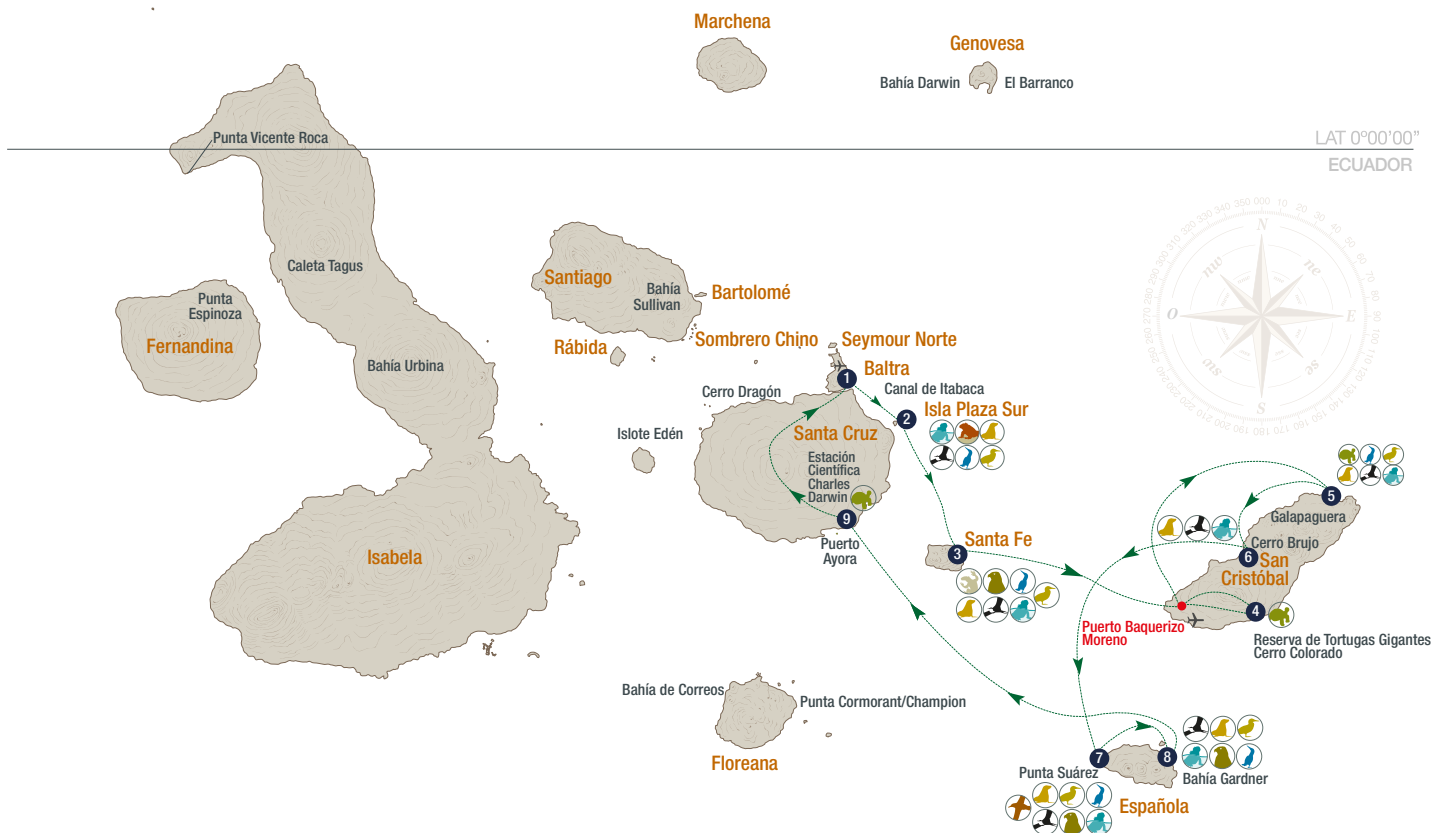

ITINERARIO ORIGINAL

YATE LA PINTA
ISLAS DEL ESTE
5D/4N – JUEVES A LUNES

	VISITAS AM	ISLAS	VISITAS PM	ISLAS
Jueves	1	Aeropuerto de Baltra Isla Baltra	2	Isla Plaza Sur Isla Plaza Sur
Viernes	3	Isla Santa Fe Isla Santa Fe	4	Reserva de Tortugas Gigantes Cerro Colorado Isla San Cristóbal
Sábado	5	Punta Pitt Isla San Cristóbal	6	Cerro Brujo Isla San Cristóbal
Domingo	7	Punta Suárez Isla Española	8	Bahía Gardner Isla Española
Lunes	9	Estación Científica Charles Darwin / Aeropuerto de Baltra		✈

ITINERARIO TEMPORAL

YATE LA PINTA
ISLAS DEL ESTE
5D/4N – JUEVES A LUNES

	VISITAS AM	ISLAS	VISITAS PM	ISLAS
Jueves	1	Aeropuerto de Baltra Isla Baltra	2	Isla Plaza Sur Isla Plaza Sur
Viernes	3	Isla Santa Fe Isla Santa Fe	4	Reserva de Tortugas Gigantes Cerro Colorado Isla San Cristóbal
Sábado	5	Galapaguera Isla San Cristóbal	6	Cerro Brujo Isla San Cristóbal
Domingo	7	Punta Suárez Isla Española <small>exploración costera y actividades acuáticas</small>	8	Bahía Gardner Isla Española
Lunes	9	Estación Científica Charles Darwin / Aeropuerto de Baltra		✈

ITINERARIO ORIGINAL

YATE LA PINTA
ISLAS DEL NORTE
5D/4N – LUNES A VIERNES

	VISITAS AM	ISLAS	VISITAS PM	ISLAS
Lunes	1	Aeropuerto de Baltra	2	Reserva de Tortugas Gigantes
Martes	3	Islote Edén	4	Islote Sombrero Chino
Miércoles	5	Isla Bartolomé	6	Bahía Sullivan
Jueves	7	Bahía Darwin	8	El Barranco
Viernes	9	Aeropuerto de Baltra		

ITINERARIO ORIGINAL SANTA CRUZ II ISLAS DEL NORTE 5D/4N LUNES A VIERNES

	VISITAS AM	ISLAS	VISITAS PM	ISLAS
Lunes	1	Aeropuerto de Baltra	2	Las Bachas Isla Santa Cruz
Martes	3	Caleta Bucanero	4	Puerto Egas Isla Santiago
Miércoles	5	Playa Roja	6	Isla Bartolomé Isla Bartolomé
Jueves	7	El Barranco	8	Bahía Darwin Isla Genovesa
Viernes	9	Reserva de Tortugas Aeropuerto de Baltra		✈️