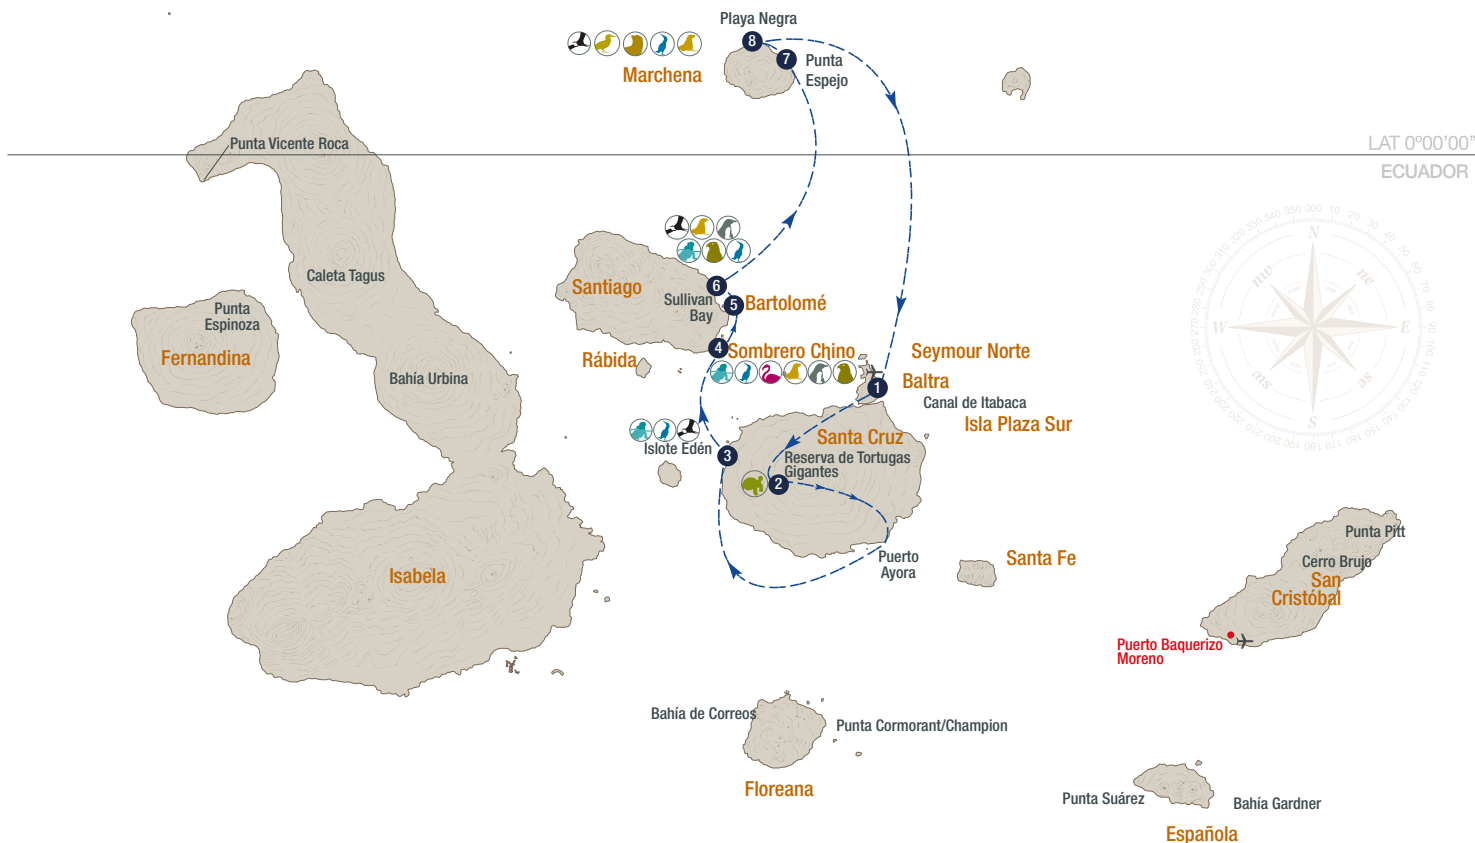

ITINERARIO ORIGINAL

YATE LA PINTA
ISLAS DEL NORTE
5D/4N – LUNES A VIERNES

	VISITAS AM	ISLAS	VISITAS PM	ISLAS
Lunes	1	Aeropuerto de Baltra	2	Reserva de Tortugas Gigantes
Martes	3	Islote Edén	4	Islote Sombrero Chino
Miércoles	5	Isla Bartolomé	6	Bahía Sullivan
Jueves	7	Bahía Darwin	8	El Barranco
Viernes	9	Aeropuerto de Baltra		

ITINERARIO TEMPORAL

YATE LA PINTA
ISLAS DEL NORTE
5D/4N – LUNES A VIERNES

	VISITAS AM	ISLAS	VISITAS PM	ISLAS
Lunes	1	Aeropuerto de Baltra	2	Reserva de Tortugas Gigantes
Martes	3	Islote Edén	4	Islote Sombrero Chino
Miércoles	5	Isla Bartolomé	6	Bahía Sullivan
Jueves	7	Punta Espejo	8	Playa Negra
Viernes	9	Aeropuerto de Baltra		

ITINERARIO ORIGINAL SANTA CRUZ II ISLAS DEL NORTE 5D/4N LUNES A VIERNES

	VISITAS AM	ISLAS	VISITAS PM	ISLAS
Lunes	1	Aeropuerto de Baltra	2	Las Bachas Isla Santa Cruz
Martes	3	Caleta Bucanero	4	Puerto Egas Isla Santiago
Miércoles	5	Playa Roja	6	Isla Bartolomé Isla Bartolomé
Jueves	7	El Barranco	8	Bahía Darwin Isla Genovesa
Viernes	9	Reserva de Tortugas Aeropuerto de Baltra		✈️

ITINERARIO TEMPORAL SANTA CRUZ II ISLAS DEL NORTE 5D/4N LUNES A VIERNES

	VISITAS AM	ISLAS	VISITAS PM	ISLAS
Lunes	1	Aeropuerto de Baltra	2	Las Bachas Isla Santa Cruz
Martes	3	Caleta Bucanero	4	Puerto Egas Isla Santiago
Miércoles	5	Playa Roja	6	Isla Bartolomé Isla Bartolomé
Jueves	7	Playa Negra	8	Punta Espejo Isla Marchena
Viernes	9	Reserva de Tortugas Aeropuerto de Baltra		✈️