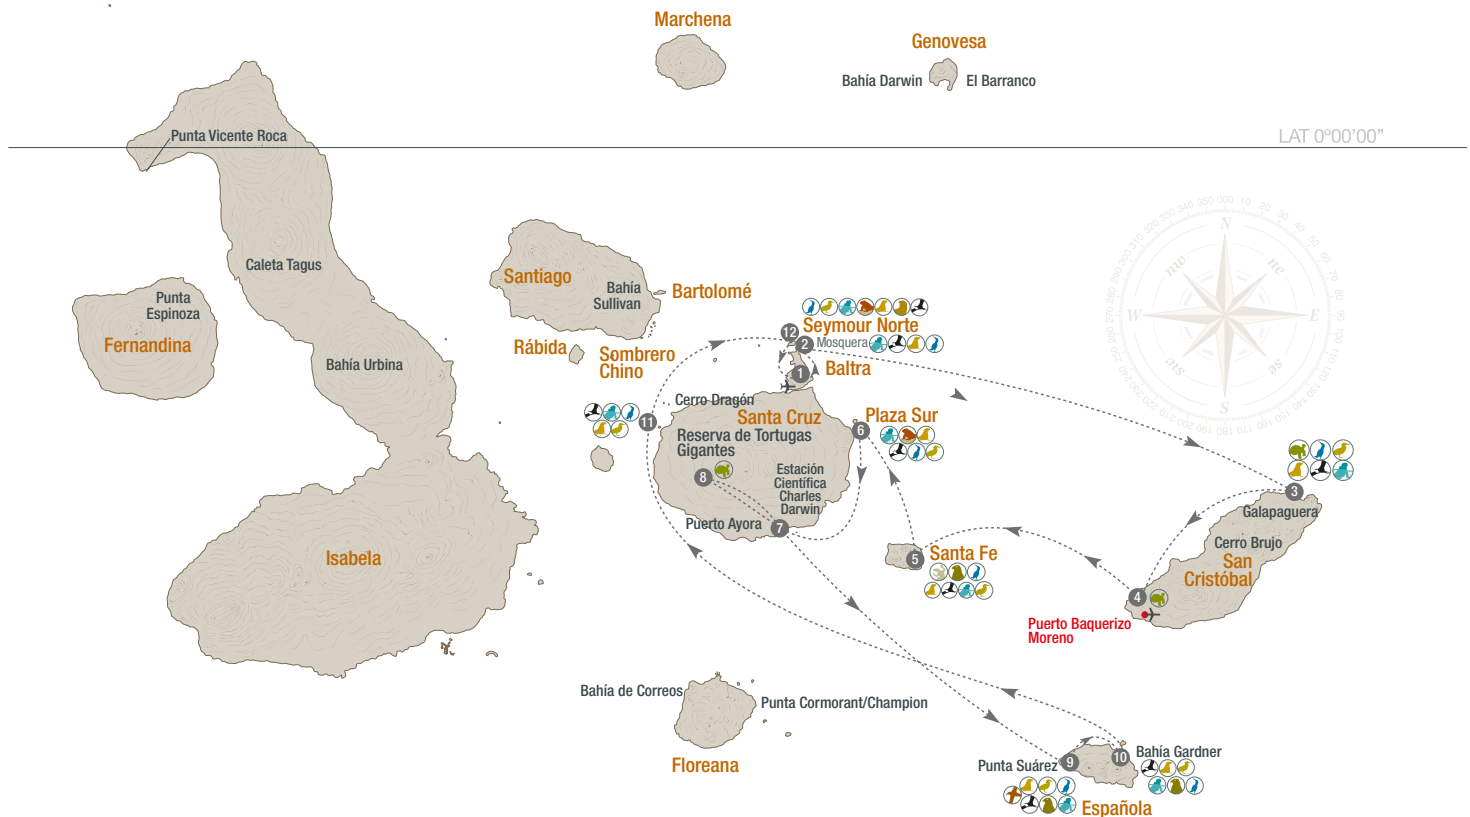

ITINERARIO TEMPORAL

YATE LA PINTA
ISLAS DEL NORTE
5D/4N – LUNES A VIERNES

	VISITAS AM	ISLAS	VISITAS PM	ISLAS
Lunes	1	Aeropuerto de Baltra	2	Reserva de Tortugas Gigantes
Martes	3	Islote Edén	4	Islote Sombrero Chino
Miércoles	5	Isla Bartolomé	6	Bahía Sullivan
Jueves	7	Punta Espejo	8	Playa Negra
Viernes	9	Aeropuerto de Baltra		

ITINERARIO ORIGINAL SANTA CRUZ II ISLAS DEL ESTE 7D/6N VIERNES A JUEVES

	VISITAS AM	ISLAS	VISITAS PM	ISLAS
Viernes	1	Aeropuerto de Baltra	2	Islote Mosquera
Sábado	3	Punta Pitt	4	Pto. Baquerizo Moreno Centro de Crianza de Tortugas
Domingo	5	Isla Santa Fe	6	Isla Plaza Sur
Lunes	7	Estación Científica Charles Darwin	8	Actividades Opcionales
Martes	9	Punta Suárez	10	Bahía Gardner
Miércoles	11	Islote Edén	12	Isla Seymour Norte
Jueves	13	Aeropuerto de Baltra		✈

ITINERARIO ORIGINAL SANTA CRUZ II ISLAS DEL NORTE 5D/4N LUNES A VIERNES

	VISITAS AM	ISLAS	VISITAS PM	ISLAS
Lunes	1	Aeropuerto de Baltra	2	Las Bachas Isla Santa Cruz
Martes	3	Caleta Bucanero	4	Puerto Egas Isla Santiago
Miércoles	5	Playa Roja	6	Isla Bartolomé Isla Bartolomé
Jueves	7	El Barranco	8	Bahía Darwin Isla Genovesa
Viernes	9	Reserva de Tortugas Aeropuerto de Baltra		✈️

ITINERARIO TEMPORAL SANTA CRUZ II ISLAS DEL NORTE 5D/4N LUNES A VIERNES

	VISITAS AM	ISLAS	VISITAS PM	ISLAS
Lunes	1	Aeropuerto de Baltra	2	Las Bachas Isla Santa Cruz
Martes	3	Caleta Bucanero	4	Puerto Egas Isla Santiago
Miércoles	5	Playa Roja	6	Isla Bartolomé Isla Bartolomé
Jueves	7	Playa Negra	8	Punta Espejo Isla Marchena
Viernes	9	Reserva de Tortugas Aeropuerto de Baltra		✈️