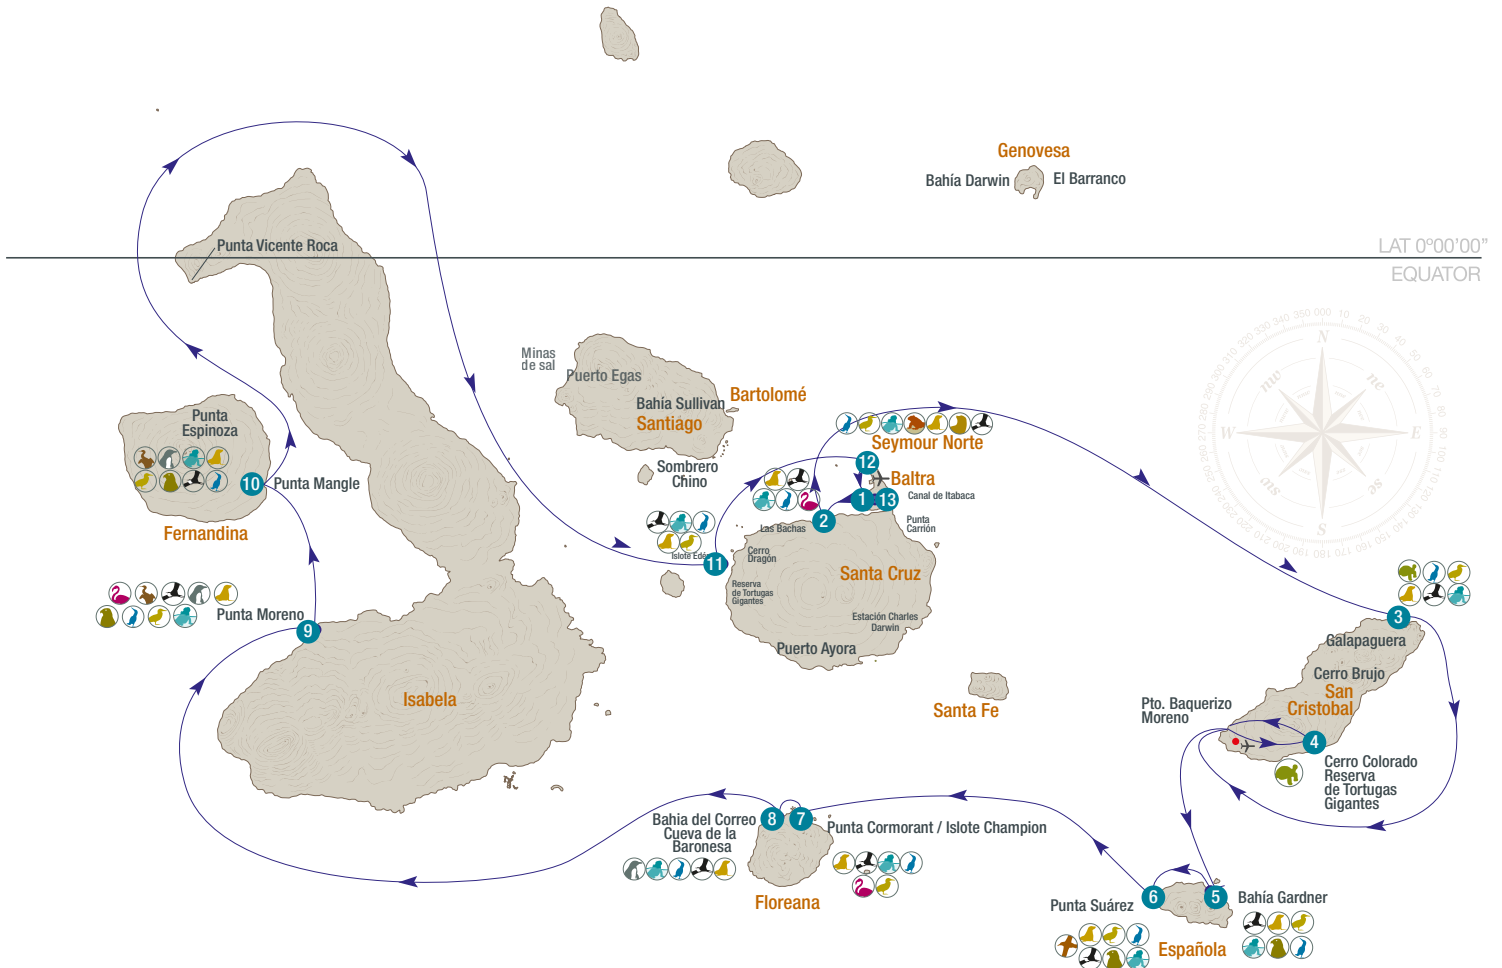

ITINERARIO ORIGINAL

YATE LA PINTA
ISLAS DEL ESTE
5D/4N – JUEVES A LUNES

	VISITAS AM	ISLAS	VISITAS PM	ISLAS
Jueves	1	Aeropuerto de Baltra Isla Baltra	2	Isla Plaza Sur Isla Plaza Sur
Viernes	3	Isla Santa Fe Isla Santa Fe	4	Reserva de Tortugas Gigantes Cerro Colorado Isla San Cristóbal
Sábado	5	Punta Pitt Isla San Cristóbal	6	Cerro Brujo Isla San Cristóbal
Domingo	7	Punta Suárez Isla Española	8	Bahía Gardner Isla Española
Lunes	9	Estación Científica Charles Darwin / Aeropuerto de Baltra		✈

ITINERARIO ORIGINAL

YATE LA PINTA
ISLAS DEL NORTE
5D/4N – LUNES A VIERNES

	VISITAS AM	ISLAS	VISITAS PM	ISLAS
Lunes	1	Aeropuerto de Baltra	2	Reserva de Tortugas Gigantes
Martes	3	Islote Edén	4	Islote Sombrero Chino
Miércoles	5	Isla Bartolomé	6	Bahía Sullivan
Jueves	7	Bahía Darwin	8	El Barranco
Viernes	9	Aeropuerto de Baltra		

ITINERARIO ORIGINAL SANTA CRUZ II ISLAS DEL NORTE 5D/4N LUNES A VIERNES

	VISITAS AM	ISLAS	VISITAS PM	ISLAS
Lunes	1	Aeropuerto de Baltra	2	Las Bachas Isla Santa Cruz
Martes	3	Caleta Bucanero	4	Puerto Egas Isla Santiago
Miércoles	5	Playa Roja	6	Isla Bartolomé Isla Bartolomé
Jueves	7	El Barranco	8	Bahía Darwin Isla Genovesa
Viernes	9	Reserva de Tortugas Aeropuerto de Baltra		✈️

ITINERARIO TEMPORAL SANTA CRUZ II ISLAS DEL NORTE 5D/4N LUNES A VIERNES

	VISITAS AM	ISLAS	VISITAS PM	ISLAS
Lunes	1	Aeropuerto de Baltra	2	Las Bachas Isla Santa Cruz
Martes	3	Caleta Bucanero	4	Puerto Egas Isla Santiago
Miércoles	5	Playa Roja	6	Isla Bartolomé Isla Bartolomé
Jueves	7	Playa Negra	8	Punta Espejo Isla Marchena
Viernes	9	Reserva de Tortugas Aeropuerto de Baltra		✈️