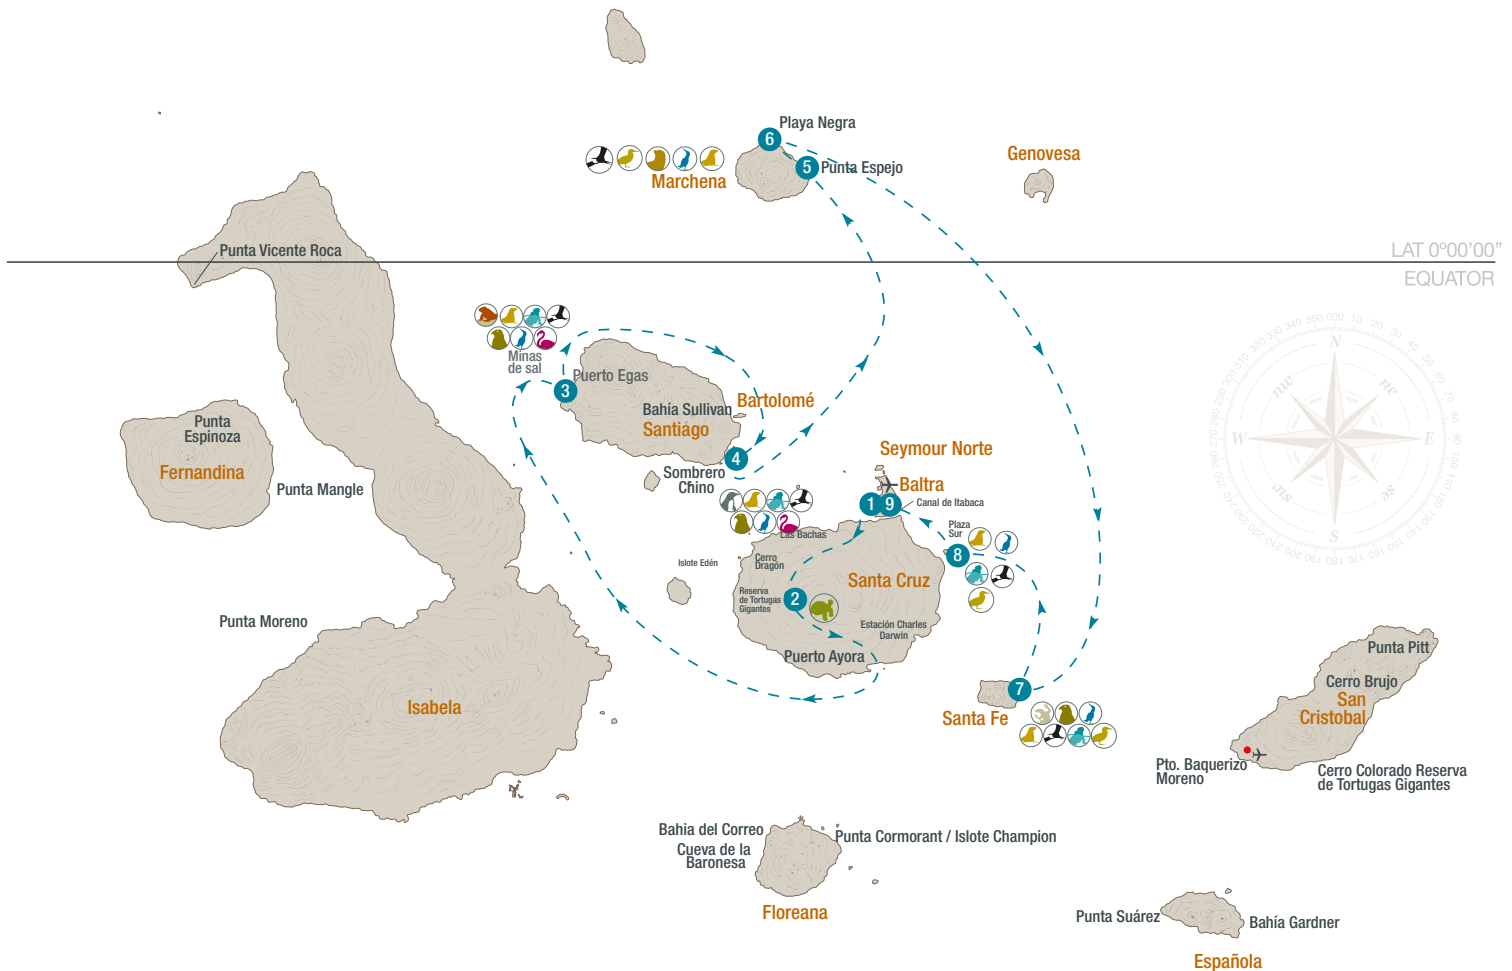

ITINERARIO ORIGINAL
YATE ISABELA II
ISLAS DEL NORTE GALÁPAGOS
5D / 4N (LUNES A VIERNES)

ITINERARIO TEMPORAL
YATE ISABELA II
ISLAS DEL NORTE GALÁPAGOS
5D / 4N (LUNES A VIERNES)

	VISITAS A.M.	ISLAS	VISITAS P.M.	ISLAS
Lunes	1	Aeropuerto de Baltra	2	El Chato - Parte alta Santa Cruz
Martes	3	Puerto Egas	4	Sombrero Chino Islote Sombrero Chino
Miércoles	5	El Barranco Genovesa	6	Darwin Bay Genovesa
Jueves	7	Santa Fe	8	Plaza Sur Plaza Sur
Viernes	9	Aeropuerto de Baltra		✈

	VISITAS A.M.	ISLAS	VISITAS P.M.	ISLAS
Lunes	1	Aeropuerto de Baltra	2	El Chato - Parte alta Santa Cruz
Martes	3	Puerto Egas	4	Sombrero Chino Islote Sombrero Chino
Miércoles	5	Punta Espejo Marchena	6	Playa Negra Marchena
Jueves	7	Santa Fe	8	Plaza Sur Plaza Sur
Viernes	9	Aeropuerto de Baltra		✈